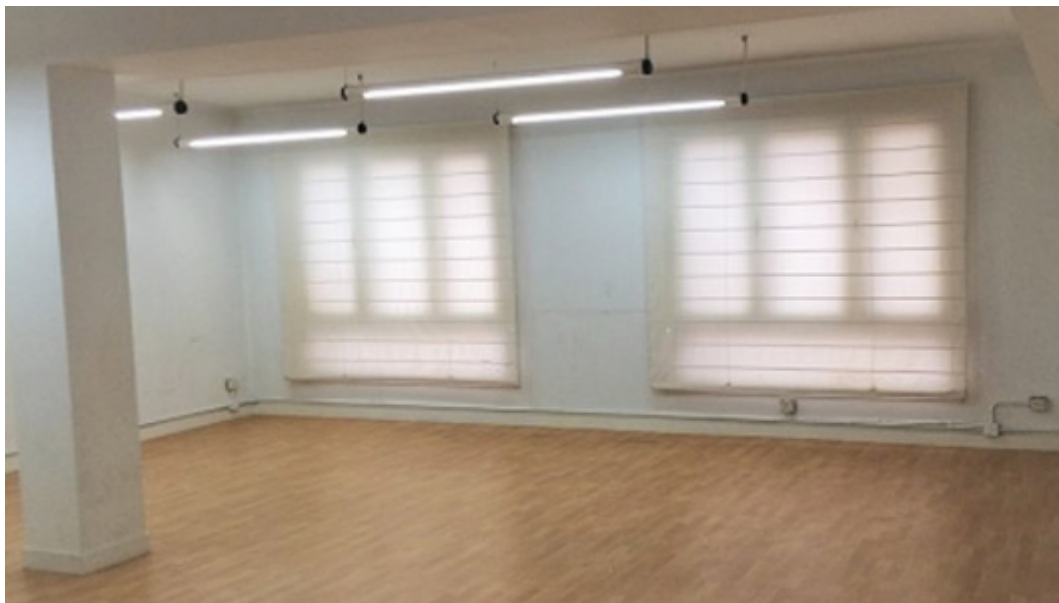

Av.Valencia 6-8 3º3ª

Departamento situado en la planta tercera, puerta tercerade un edificio exclusivo de oficinas en calle céntrica de Molins de Rei.

Espacio de 60 m2 en un solo ambiente, dispone de aire acondicionado con bomba de calor y baño independiente.